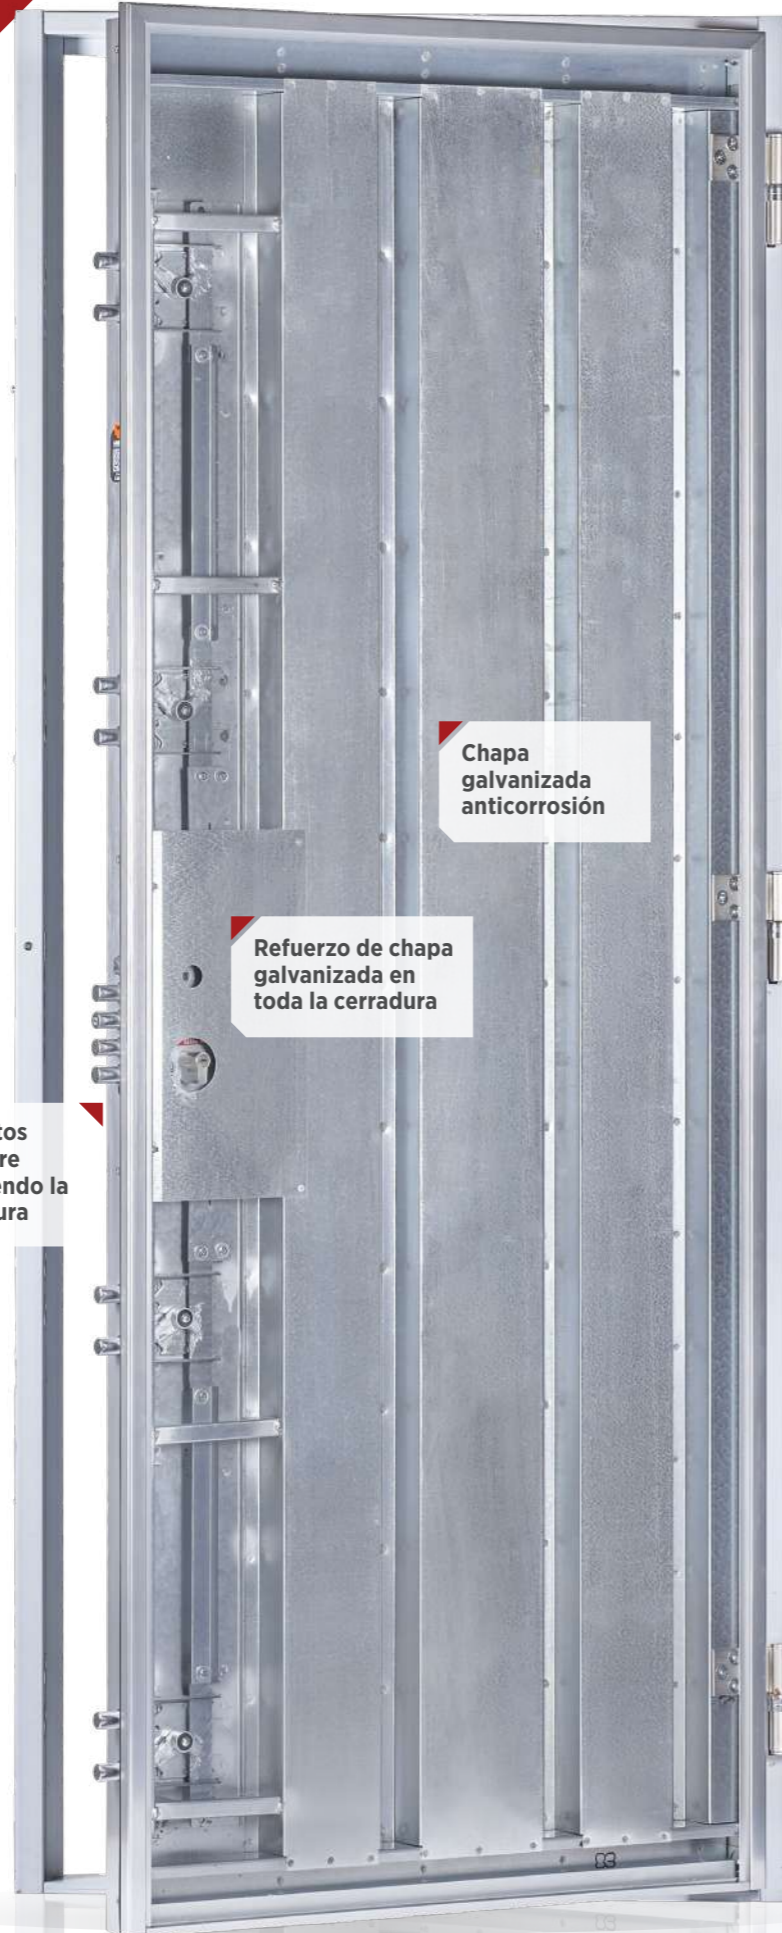

Clasificación 85160:2017 CLASE 3B

Clasificación UNE-EN 1627:2021 (Corrección 2022) CLASE 3

GRADO DE SEGURIDAD **3B**

THOR 20

GRADO DE SEGURIDAD **3B**

Seguridad completa

Si es **CABMA**, es de seguridad

La seguridad de tu familia siempre es lo primero

Chapa galvanizada anticorrosión

Refuerzo de chapa galvanizada en toda la cerradura

21 puntos de cierre incluyendo la cerradura

CARACTERÍSTICAS Y OPCIONES

► Cerradura de alta seguridad

(Grado 7 de seguridad)

► 3 Bisagras de seguridad con rodamientos, regulables en 3D

► 4 desviadores de dos bulones con sistema antirretroceso

► Resvalón en el marco

► Ocho antipalanca y tapones embellecedores cromados a ambos lados